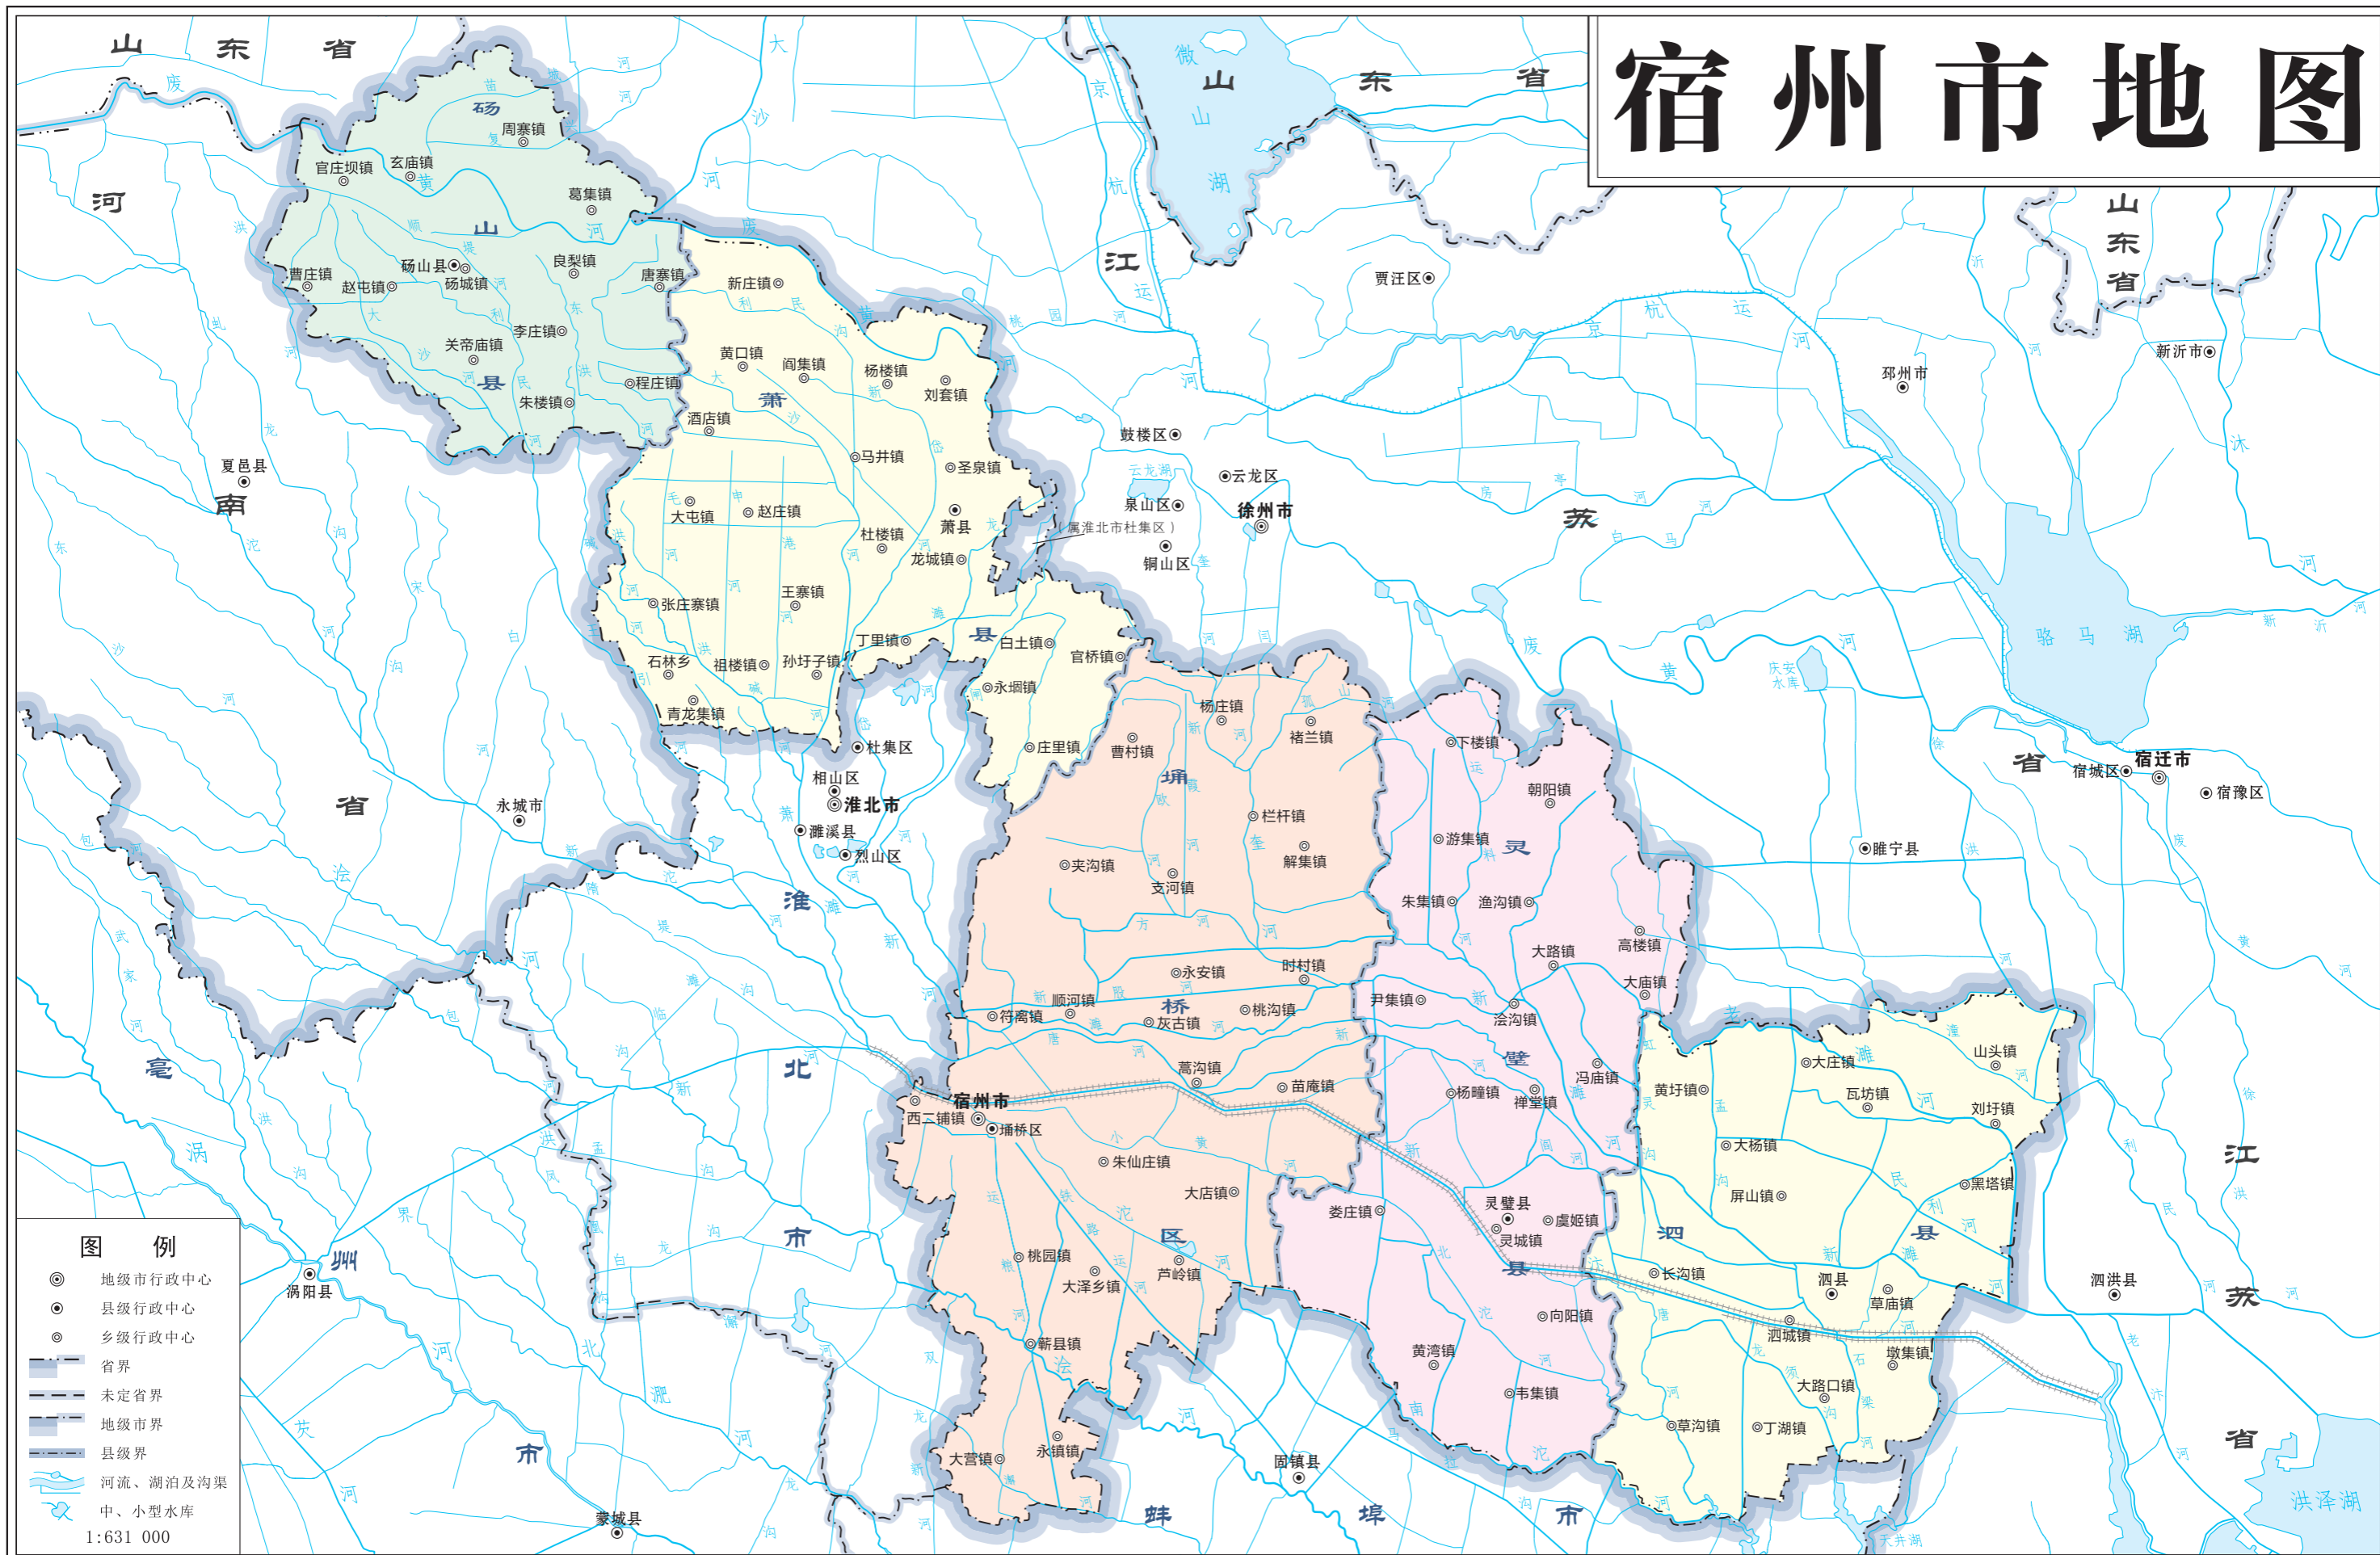

宿州市地图

图例

- ◎ 地级市行政中心
- 县级行政中心
- 乡级行政中心
- 省界
- - 未定省界
- 地级市界
- 县级界
- 河流、湖泊及沟渠
- 中、小型水库

1:631 000